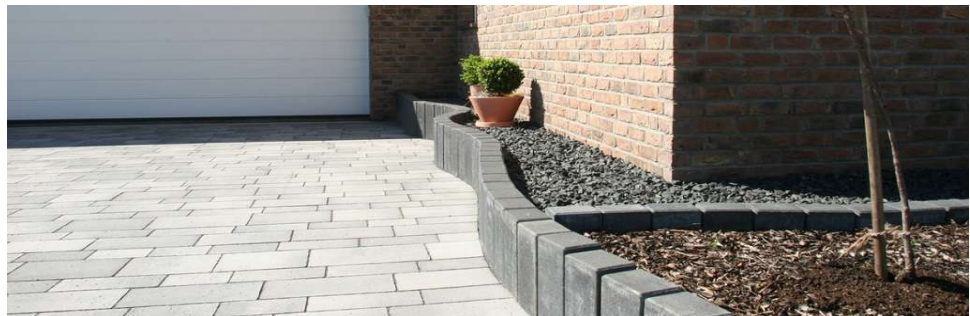

Raiffeisen - Markt Wiesbach
Brühlstraße 13
66571 Eppelborn/Wiesbach
Angebot des Monats
Abverkauf EHL Palisaden

<u>Artikelbezeichnung</u>	<u>Farbe</u>	<u>Größe</u>	<u>VK Preis</u>
EHL Altstadt Rabatte	braun	12x16,5x30cm	2,95 €
EHL Altstadt Rabatte	braun	12x16,5x40cm	4,90 €
EHL Altstadt Palisade	braun	12x16,5x100cm	14,90 €
EHL Altstadt Rabatte	grau	12x16,5x30cm	2,95 €
EHL City Palisade	braun	12x16,5x100cm	14,90 €
EHL City Rabatte	grau	12x16,5x30cm	2,95 €
EHL City Palisade	grau	12x16,5x60cm	5,90 €
EHL City Palisade	grau	12x16,5x80cm	11,90 €
EHL City Palisade	grau	12x16,5x100cm	14,90 €
EHL City Rabatte	anthrazit	12x16,5x30cm	3,50 €
EHL City Palisade	anthrazit	12x16,5x60cm	7,90 €

City Palisaden
und Rabatten